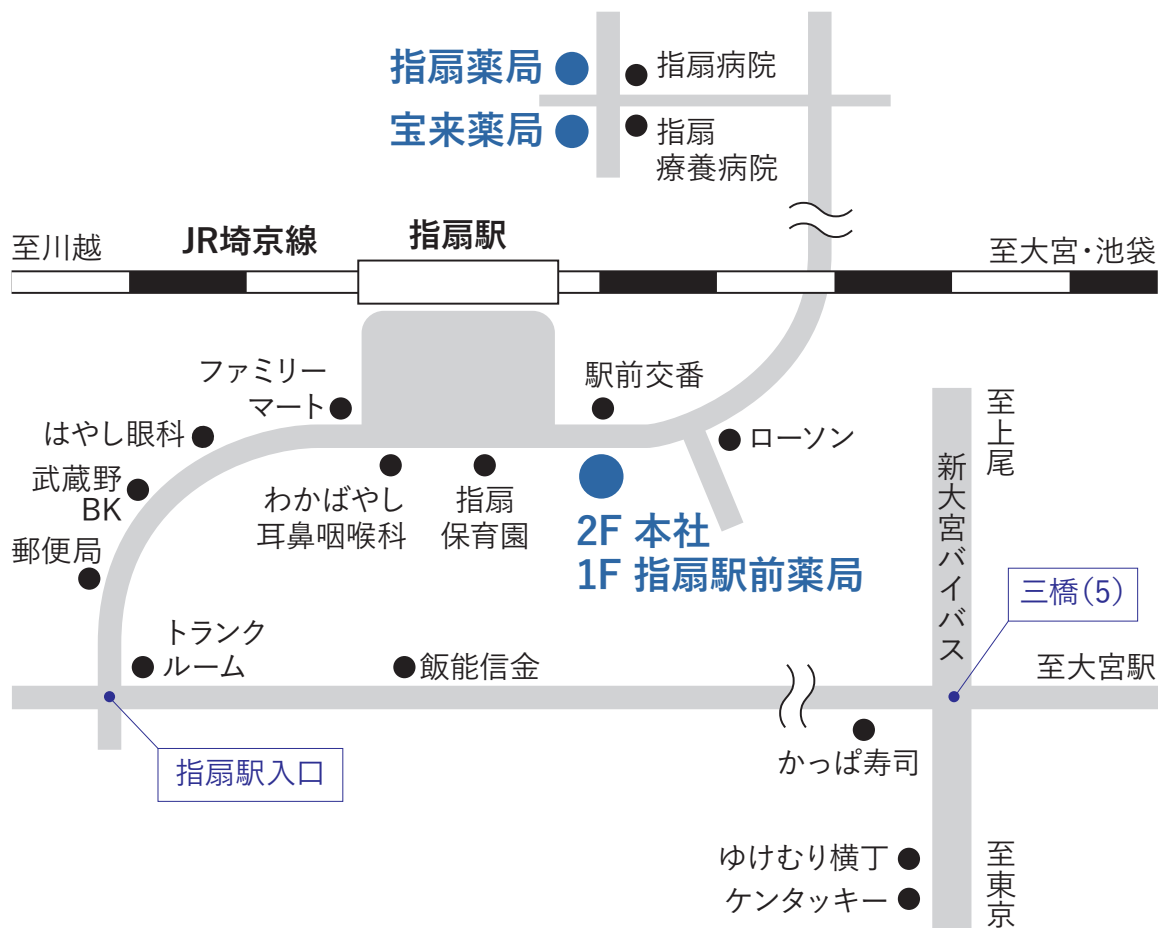

中川調剤株式会社

アクセス

🚆 電車の場合

JR埼京線(川越線)指扇駅下車

- 東京・上野方面からは京浜東北線・高崎線・宇都宮線で大宮駅、または赤羽駅で埼京線(川越線)に乗換
- 池袋・新宿方面からは埼京線で川越行
- 大宮からは埼京線(川越線)で川越行

🚗 車の場合

首都高速・与野ICから新大宮バイパス利用

三橋(5)の交差点を左折(指扇方面) 2.6km先、指扇駅入口を右折