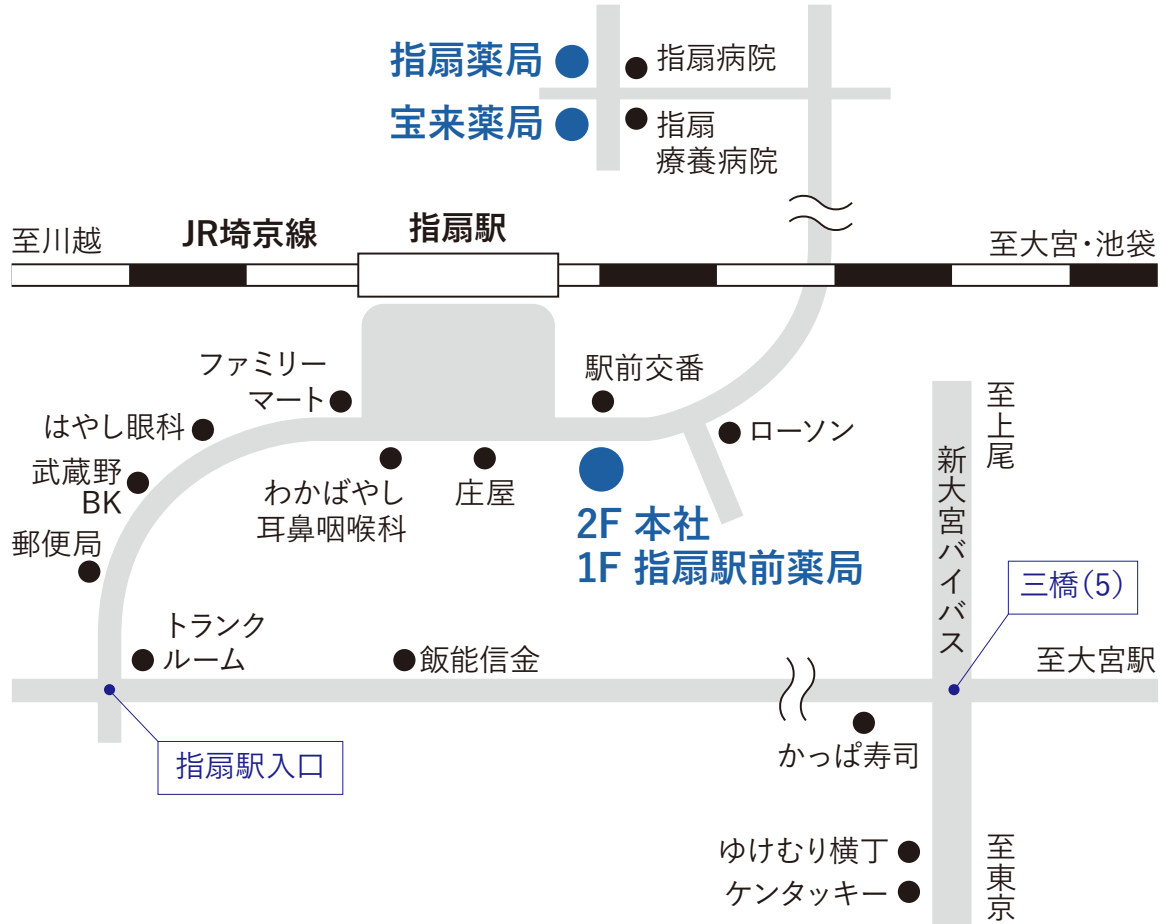

中川調剤株式会社

アクセス

電車の場合

JR埼京線(川越線)指扇駅下車

- 東京・上野方面からは京浜東北線・高崎線・宇都宮線で大宮駅、または赤羽駅で埼京線(川越線)に乗換
- 池袋・新宿方面からは埼京線で川越行
- 大宮からは埼京線(川越線)で川越行

車の場合

首都高速・与野ICから新大宮バイパス利用

三橋(5)の交差点を左折(指扇方面) 2.6km先、指扇駅入口を右折